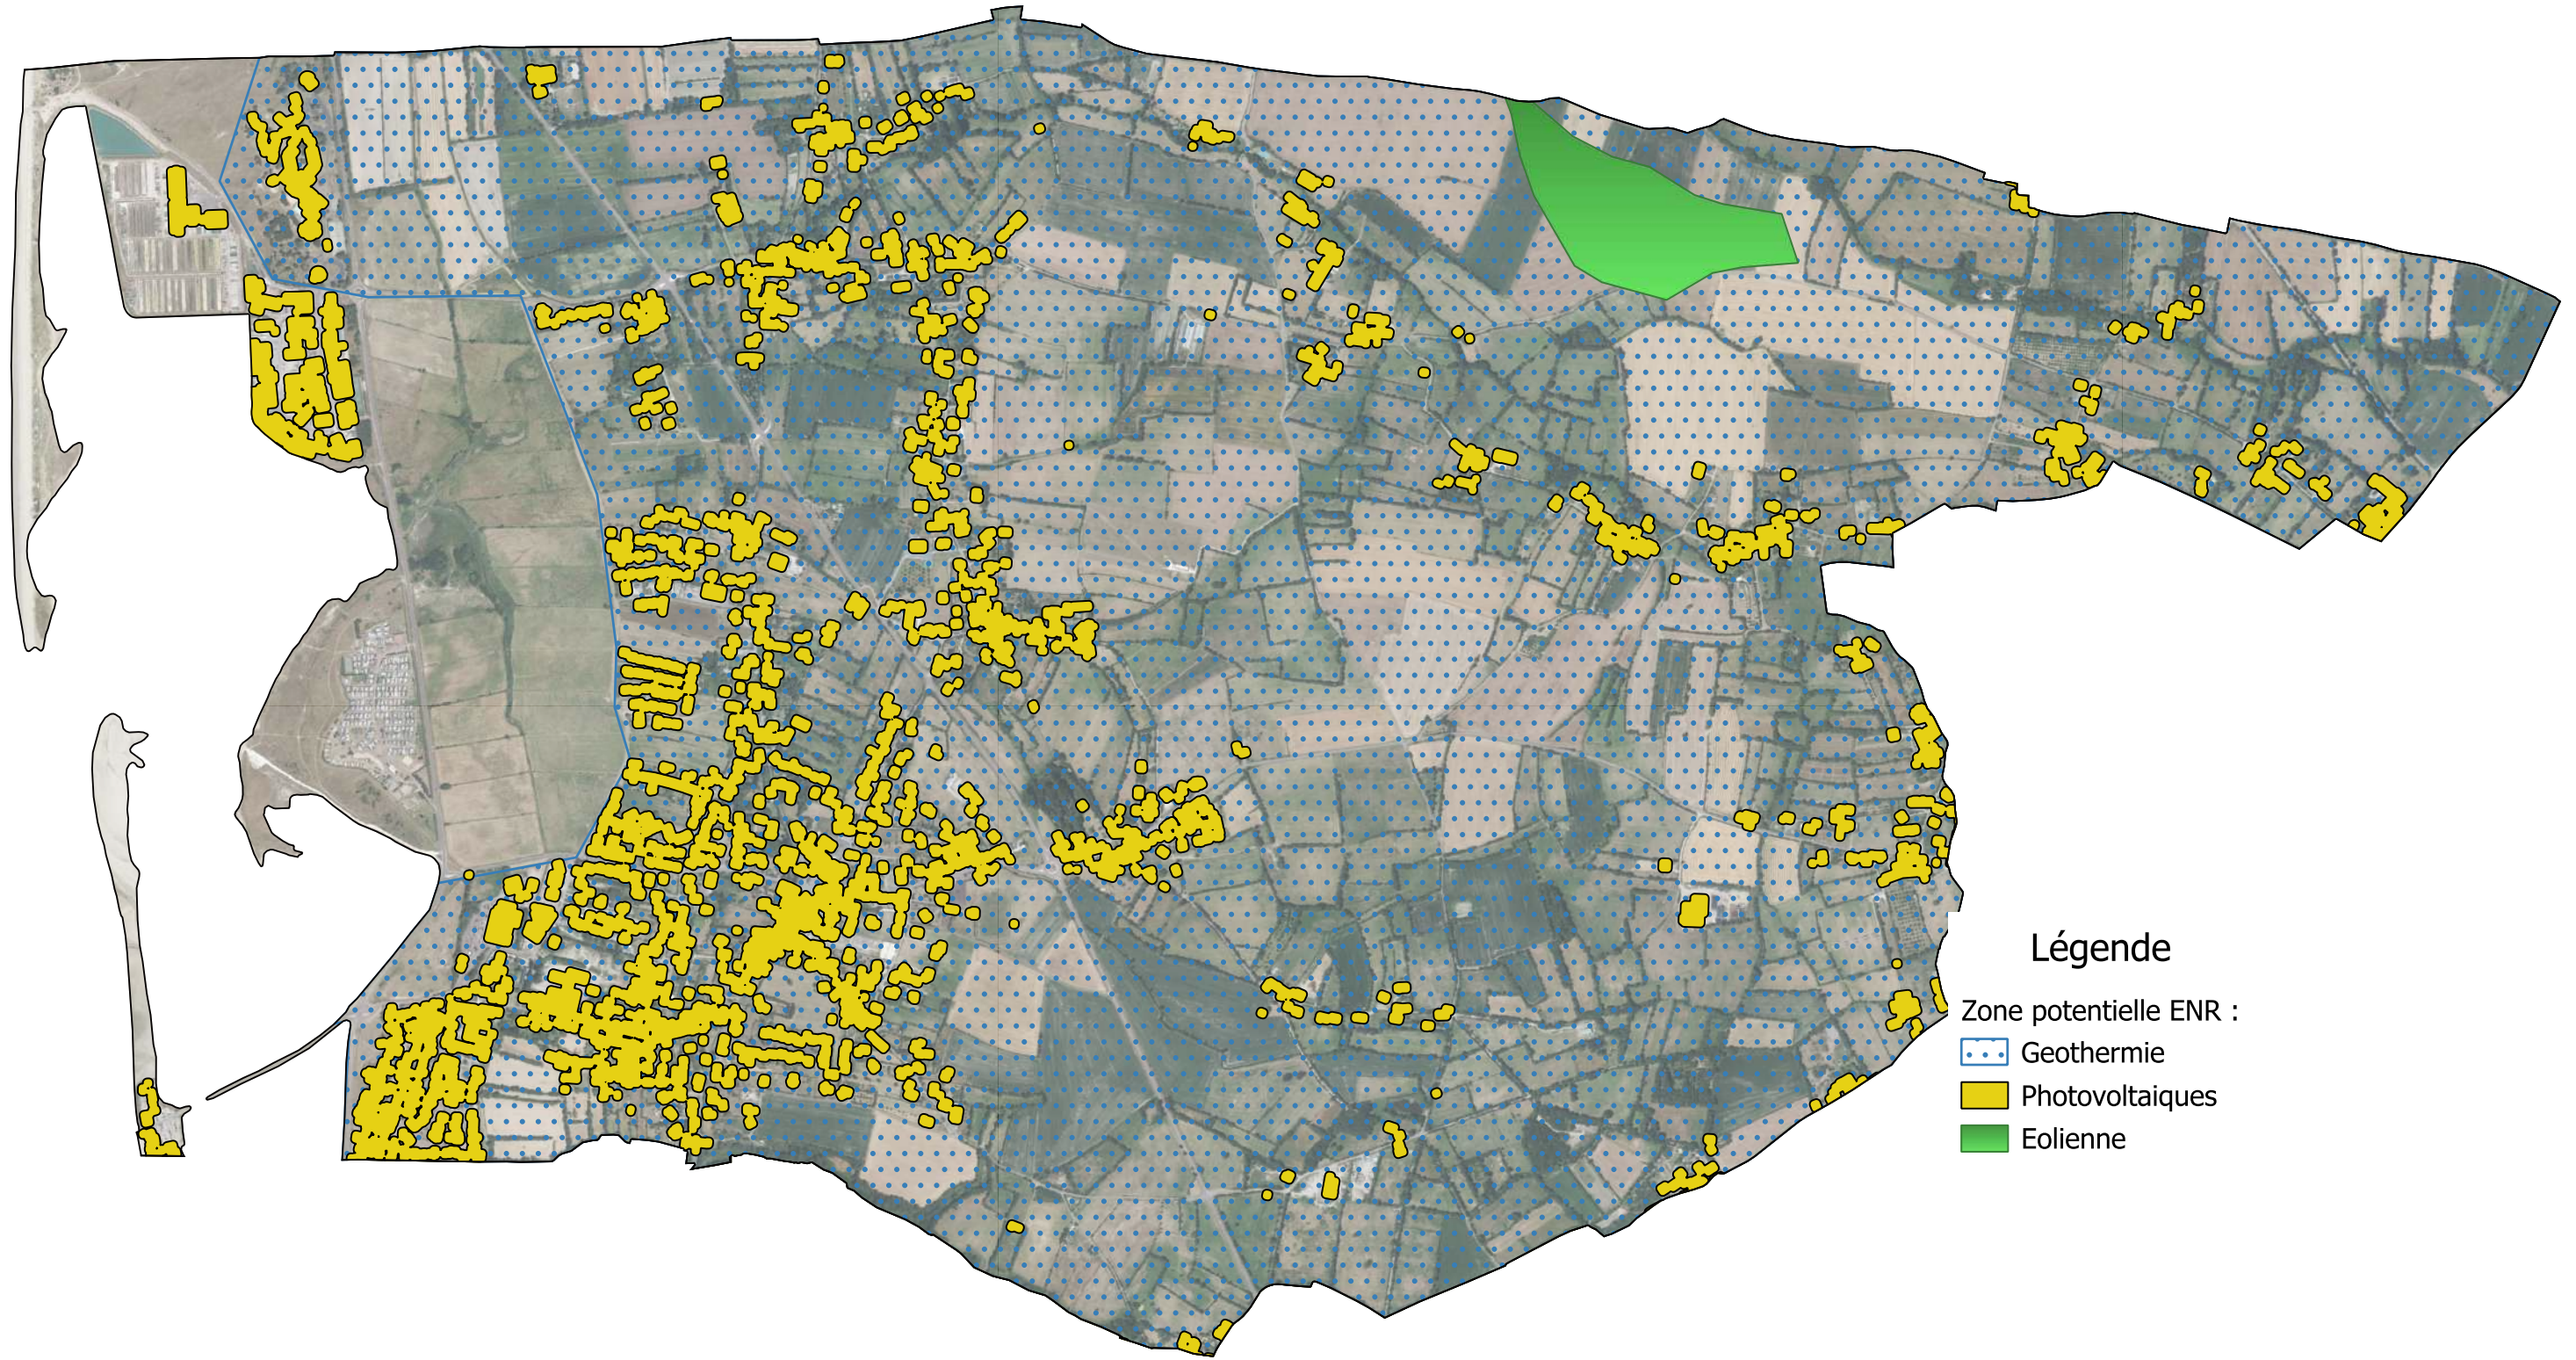

Carte des zones ENR : Blainville-sur-Mer

Légende

Zone potentielle ENR :

-  Géothermie
-  Photovoltaïques
-  Eolienne

0 500 m